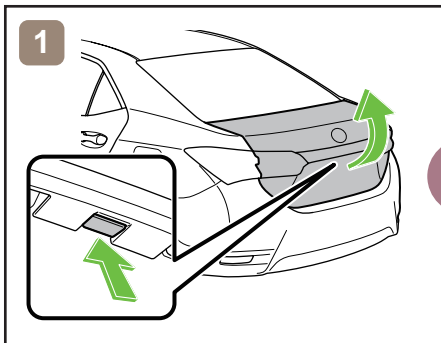

COROLLA HYBRID

LHD
2015-10

	IG/ 电源开关		保险丝盒		12V 蓄电池
	空气囊 (包括充气装置)		充气装置		高压蓄电池
	高压零部件		燃油箱		座椅安全带预紧器 (气体发生器)
	结构加强件		空气囊计算机	-	-
-	-	-	-	-	-

COROLLA HYBRID

LHD
2015-10

禁用车辆

或

操作 12V 蓄电池