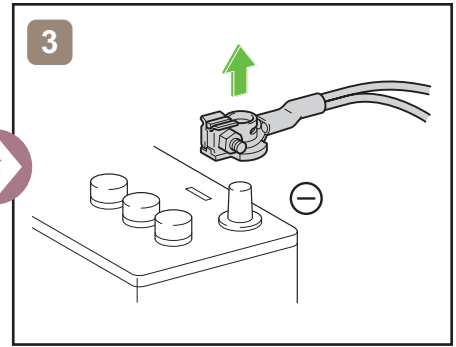

COROLLA HYBRID

LHD
2015-10

	IG/ 电源开关		保险丝盒		12V 蓄电池
	空气囊 (包括充气装置)		充气装置		高压蓄电池
	高压零部件		燃油箱		座椅安全带预紧器 (气体发生器)
	结构加强件		空气囊计算机	-	-
-	-	-	-	-	-

COROLLA HYBRID

LHD
2015-10

禁用车辆

或

操作 12V 蓄电池