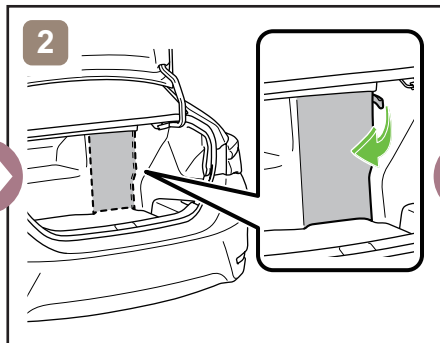

COROLLA HYBRID

LHD
2015-10

	IG/ 电源开关		保险丝盒		12V 蓄电池
	空气囊 (包括充气装置)		充气装置		高压蓄电池
	高压零部件		燃油箱		座椅安全带预紧器 (气体发生器)
	结构加强件		空气囊计算机	-	-
-	-	-	-	-	-

COROLLA HYBRID

LHD
2015-10

禁用车辆

或

操作 12V 蓄电池