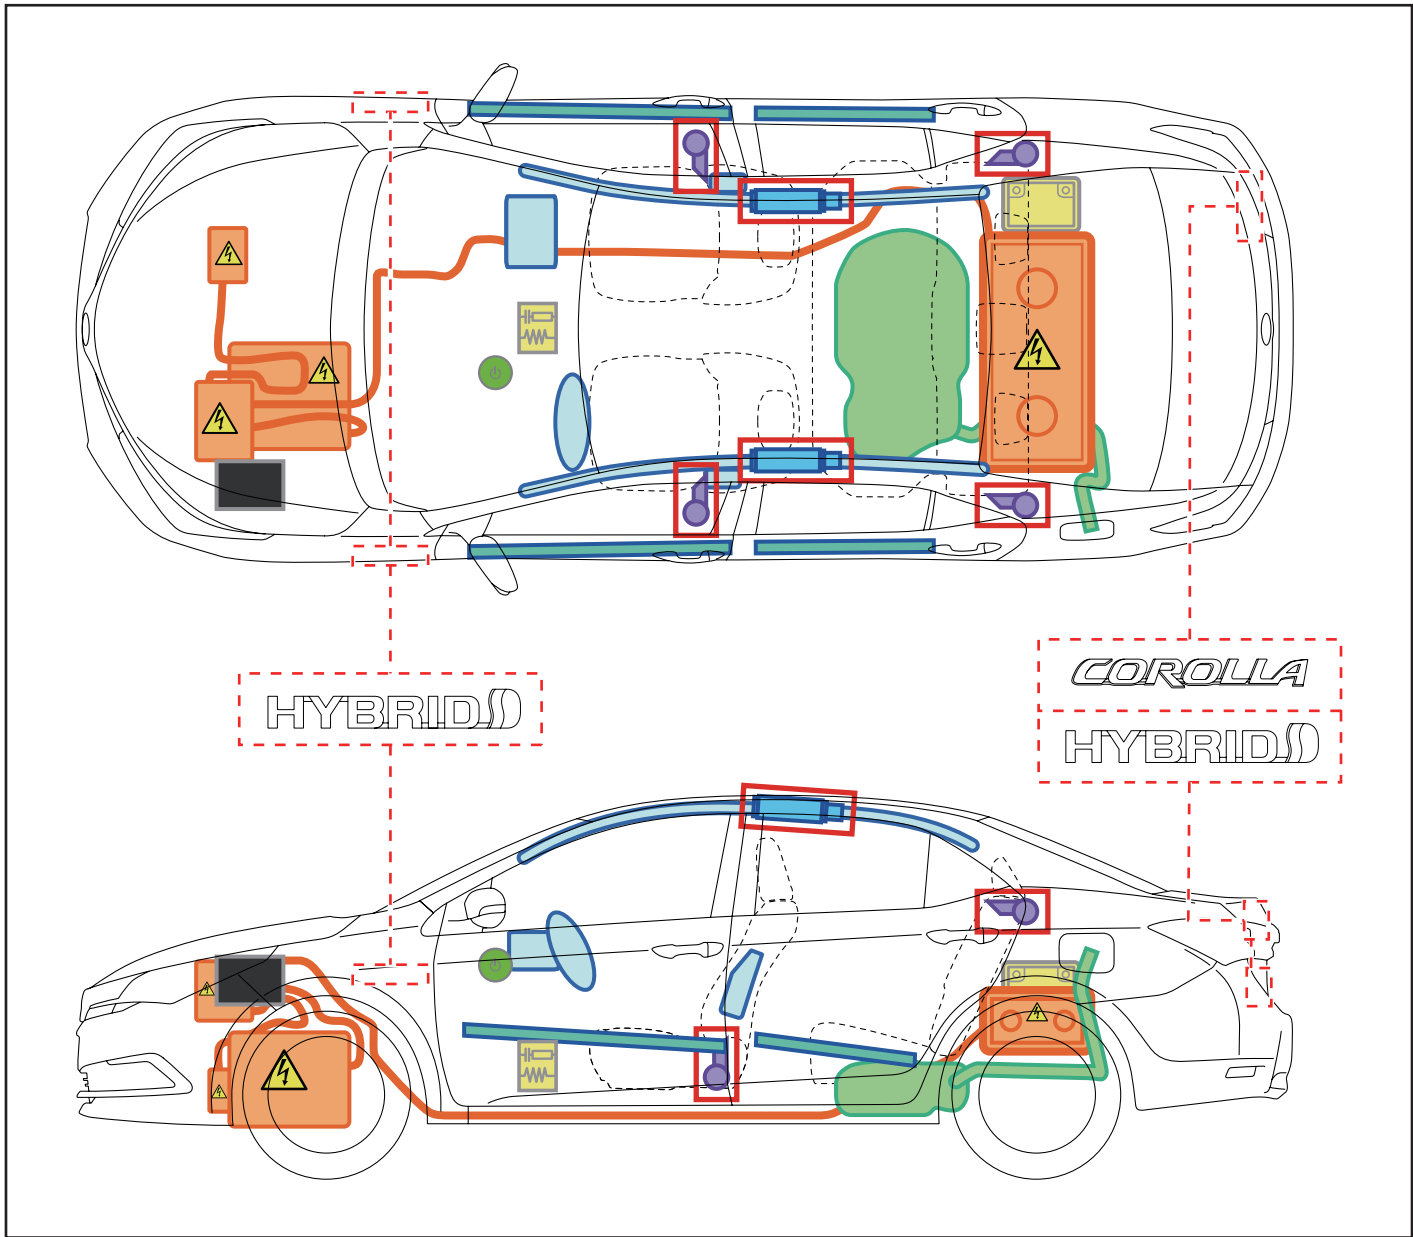

COROLLA HYBRID

LHD
2015-10

	IG/ 电源开关		保险丝盒		12V 蓄电池
	空气囊 (包括充气装置)		充气装置		高压蓄电池
	高压零部件		燃油箱		座椅安全带预紧器 (气体发生器)
	结构加强件		空气囊计算机	-	-
-	-	-	-	-	-

COROLLA HYBRID

LHD
2015-10

禁用车辆

或

操作 12V 蓄电池