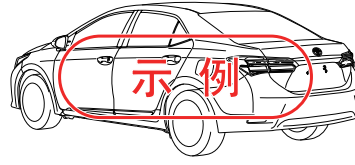

COROLLA HYBRID

LHD
2015-10

	IG/ 电源开关		保险丝盒		12V 蓄电池
	空气囊 (包括充气装置)		充气装置		高压蓄电池
	高压零部件		燃油箱		座椅安全带预紧器 (气体发生器)
	结构加强件		空气囊计算机	-	-
-	-	-	-	-	-

COROLLA HYBRID

LHD
2015-10

禁用车辆

或

操作 12V 蓄电池