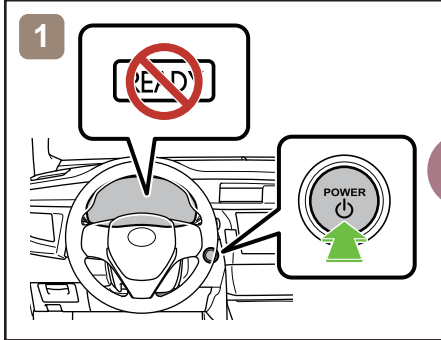

COROLLA HYBRID

LHD
2015-10

	IG/ 电源开关		保险丝盒		12V 蓄电池
	空气囊 (包括充气装置)		充气装置		高压蓄电池
	高压零部件		燃油箱		座椅安全带预紧器 (气体发生器)
	结构加强件		空气囊计算机	-	-
-	-	-	-	-	-

COROLLA HYBRID

LHD
2015-10

禁用车辆

或

操作 12V 蓄电池