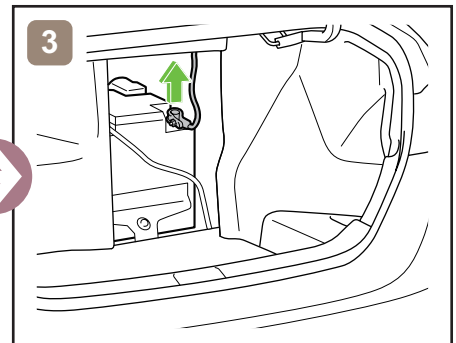

COROLLA HYBRID

LHD
2015-10

	IG/ 电源开关		保险丝盒		12V 蓄电池
	空气囊 (包括充气装置)		充气装置		高压蓄电池
	高压零部件		燃油箱		座椅安全带预紧器 (气体发生器)
	结构加强件		空气囊计算机	-	-
-	-	-	-	-	-

COROLLA HYBRID

LHD
2015-10

禁用车辆

或

操作 12V 蓄电池