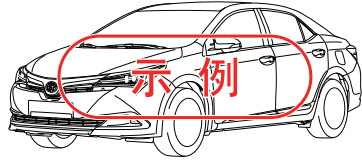

COROLLA HYBRID

LHD
2015-10

	IG/ 电源开关		保险丝盒		12V 蓄电池
	空气囊 (包括充气装置)		充气装置		高压蓄电池
	高压零部件		燃油箱		座椅安全带预紧器 (气体发生器)
	结构加强件		空气囊计算机	-	-
-	-	-	-	-	-

COROLLA HYBRID

LHD
2015-10

禁用车辆

或

操作 12V 蓄电池