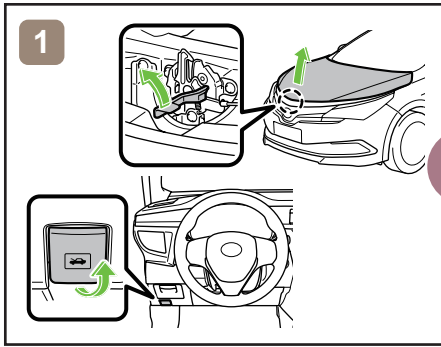

COROLLA HYBRID

LHD
2015-10

	IG/ 电源开关		保险丝盒		12V 蓄电池
	空气囊 (包括充气装置)		充气装置		高压蓄电池
	高压零部件		燃油箱		座椅安全带预紧器 (气体发生器)
	结构加强件		空气囊计算机	-	-
-	-	-	-	-	-

COROLLA HYBRID

LHD
2015-10

禁用车辆

或

操作 12V 蓄电池