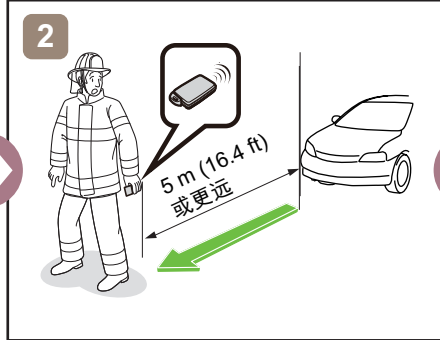

COROLLA HYBRID

LHD
2015-10

	IG/ 电源开关		保险丝盒		12V 蓄电池
	空气囊 (包括充气装置)		充气装置		高压蓄电池
	高压零部件		燃油箱		座椅安全带预紧器 (气体发生器)
	结构加强件		空气囊计算机	-	-
-	-	-	-	-	-

COROLLA HYBRID

LHD
2015-10

禁用车辆

或

操作 12V 蓄电池