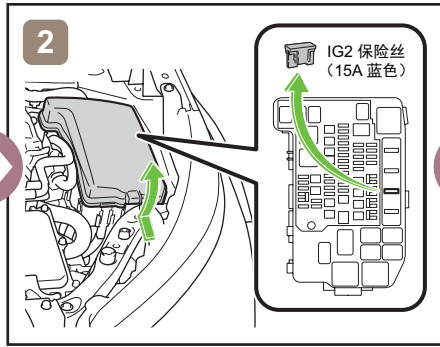

COROLLA HYBRID

LHD
2015-10

	IG/ 电源开关		保险丝盒		12V 蓄电池
	空气囊 (包括充气装置)		充气装置		高压蓄电池
	高压零部件		燃油箱		座椅安全带预紧器 (气体发生器)
	结构加强件		空气囊计算机	-	-
-	-	-	-	-	-

COROLLA HYBRID

LHD
2015-10

禁用车辆

或

操作 12V 蓄电池